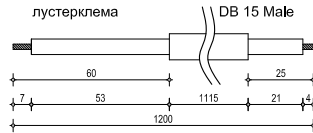

кабел 12 жилен  
за женски

кабел 12 жилен  
за мъжки

женски DB 15 Female

мъжки DB 15 Male

ЛУСТЕРКЛЕМА 4 мм2