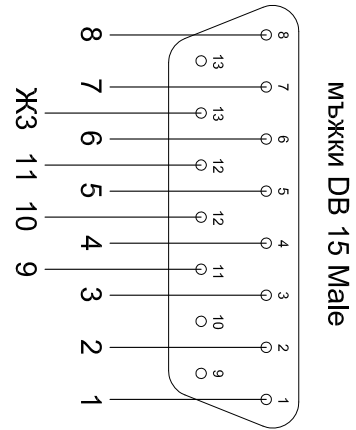

кабел 12 жилен  
за женски

кабел 12 жилен  
за мъжки

женски DB 15 Female

мъжки DB 15 Male

ЛУСТЕРКЛЕМА 4 мм2