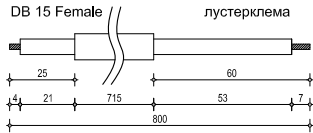

кабел 12 жилен  
за женски

кабел 12 жилен  
за мъжки

женски DB 15 Female

мъжки DB 15 Male

ЛУСТЕРКЛЕМА 4 мм2