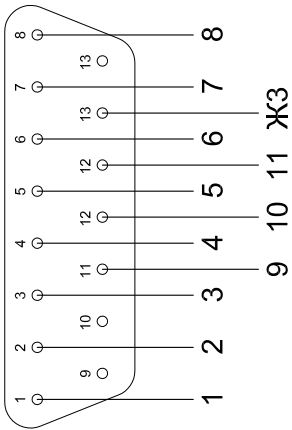

кабел 12 жилен  
за женски

кабел 12 жилен  
за мъжки

женски DB 15 Female

мъжки DB 15 Male

ЛУСТЕРКЛЕМА 4 мм2