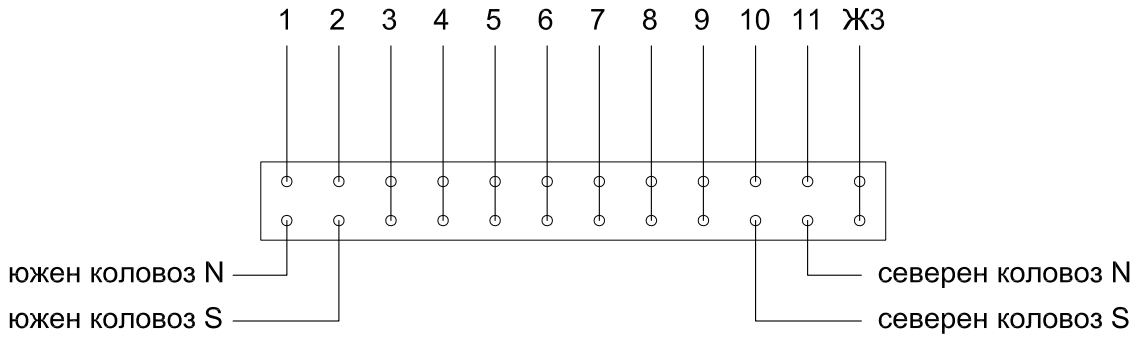

кабел 12 жилен  
за женски

кабел 12 жилен  
за мъжки

женски DB 15 Female

мъжки DB 15 Male

ЛУСТЕРКЛЕМА 4 мм2